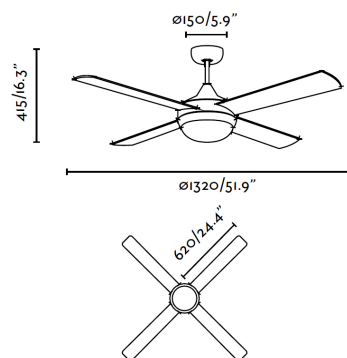

## ICARIA Ventilatore da soffitto alluminio

Ref. 33701

Ventilatore da soffitto moderno con luce ideale per stanze fino a 17m2. Lampadina 2 X E27 20W non inclusa. Motore fabbricato in acciaio, pale plywood e diffusore vetro opal. La finitura delle pale è grigio/acero, reversibili. Funziona con telecomando, incluso. Ha 3 velocità regolabili con un consumo di 15-30-60W e 100-150-205 rivoluzioni per minuto secondo velocità. Questo ventilatore ha funzione inversa. Flusso di aria: 155,62 m3 min / 5496 CFM

### Specificazioni

<b>Lampadina:</b>	2 x E27 20W
<b>Lampadina Inclusa:</b>	No
<b>IP:</b>	20
<b>Classe Elettrica:</b>	I
<b>Materiale:</b>	Motore da acciaio, pale da plywood e diffusore de vetro opalino
<b>Lampadina Raccomandata:</b>	17453
<b>Descrizione Lampadina Raccomandata:</b>	ESTANDAR MATE LED E27 7W 2700K
<b>Lunghezza:</b>	1320 mm
<b>Larghezza:</b>	1320 mm
<b>Altezza:</b>	415 mm
<b>Diametro:</b>	1320 Ø
<b>Peso:</b>	7.20 kg
<b>Volume:</b>	0.05673 m3