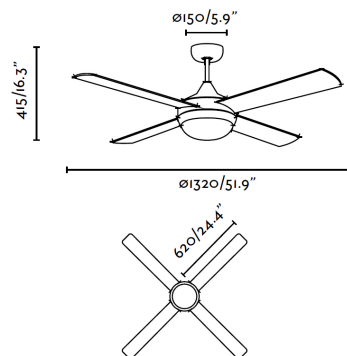

ICARIA Ventilatore da soffitto bianco

Ref. 33700

Ventilatore da soffitto moderno con luce ideale per stanze fino a 17m2. Lampadina 2 X E27 20W non inclusa. Motore fabbricato in acciaio, pale plywood e diffusore vetro opal. La finitura delle pale è bianca, non reversibili. Funziona con telecomando, incluso. Ha 3 velocità regolabili con un consumo di 15-30-60W e 100-150-205 rivoluzioni per minuto secondo velocità. Questo ventilatore ha funzione inversa. Flusso di aria: 155,62 m3 min / 5496 CFM

Specificazioni

Lampadina:	2xE27 20W
Lampadina Inclusa:	No
IP:	20
Classe Elettrica:	I
Materiale:	Motore da acciaio, pale da plywood e diffusore de vetro opalino
Lampadina Raccomandata:	17453
Descrizione Lampadina Raccomandata:	ESTANDAR MATE LED E27 7W 2700K
Lunghezza:	1320 mm
Altezza:	415 mm
Diametro:	1320 Ø
Peso:	7.20 kg
Volume:	0.05673 m3