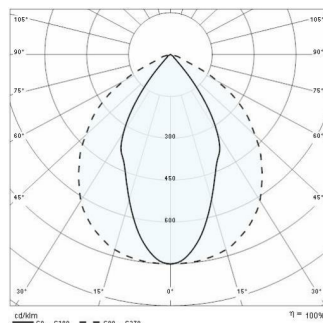

DATI FOTOMETRICI