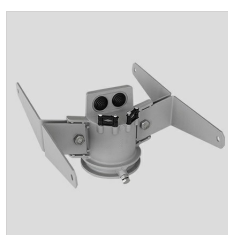

GUELL 1 S/W

Codice	06105794
Attacco:	LED
Sorgente luminosa:	LED
Potenza:	39 W
Colore / RAL:	GR-94 / Grigio metallizzato / Textured
Classe di isolamento:	I
Grado di protezione:	IP 66
IK-J-xxIP:	IK07 3J xx5
CRI:	80
Kelvin:	4000
Fattore di potenza:	COSφ ≥ 0,9
Ottica:	OTTICA SIMMETRICA DIFFONDEnte
Flusso della sorgente:	5558 lm
Flusso di apparecchio:	4890 lm
L:	L70
B:	B10
Lifetime:	150000 h
Ta MIN di apparecchio:	-20°
Ta MAX di apparecchio:	40°

Descrizione

Proiettore LED per interni ed esterni, costituito da:

- Corpo in alluminio pressofuso verniciato polveri poliestere previo trattamento di conversione chimica superficiale
- Diffusore in vetro piano di sicurezza temprato
- Riflettore simmetrico ad altissime prestazioni in alluminio placcato 99,99%, brillantato, ossidato e privo di iridescenza
- Guarnizione in silicone antinvecchiamento
- Pressacavo antistrappo M20x1.5 per cavi Ø 10 - Ø 14 mm
- Viteria esterna in acciaio inox
- Clip in alluminio con molla inox, imperdibili
- Staffa in acciaio verniciata con polveri poliestere previa cataforesi
- A richiesta sono disponibili versioni con ballast dimmerabile
- Versioni con LED a 3000 K e 5000 K sono disponibili a richiesta

DATI FOTOMETRICI

DISEGNI TECNICI

ACCESSORI OPZIONALI

GUELL 1

14172902
Griglia di protezione GUELL 1

14174220
Box connessione IP 66

14173394
Supporto a parete 500 mm GUELL 1/2

14173494
Supporto a parete 1000 mm GUELL 1/2

14453194
Supporto testa palo singolo GUELL 1

14453294
Supporto testa palo doppio GUELL 1

GUELL 1 A/W - GUELL 1 S/W

14173294
Vetro soft GUELL 1

GUELL 1 S/W

14173020
Frangiluce GUELL 1 Simmetrico