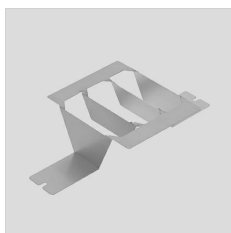

Descrizione

Proiettore LED per interni ed esterni, costituito da:

- Corpo in alluminio pressofuso verniciato polveri poliestere previo trattamento di conversione chimica superficiale
- Diffusore in vetro piano di sicurezza temprato
- Riflettore simmetrico ad altissime prestazioni in alluminio placcato 99,99%, brillantato, ossidato e privo di iridescenza
- Guarnizione in silicone antinvecchiamento
- Pressacavo antistrappo M20x1.5 per cavi Ø 10 - Ø 14 mm
- Viteria esterna in acciaio inox
- Clip in alluminio con molla inox, imperdibili
- Staffa in acciaio verniciata con polveri poliestere previa cataforesi
- A richiesta sono disponibili versioni con ballast dimmerabile
- Versioni con LED a 3000 K e 5000 K sono disponibili a richiesta

14453194
Supporto testa palo singolo GUELL 1

14453294
Supporto testa palo doppio GUELL 1

GUELL 1 A/W - GUELL 1 S/W

14173294
Vetro soft GUELL 1

GUELL 1 S/W

14173020
Frangiluce GUELL 1 Simmetrico