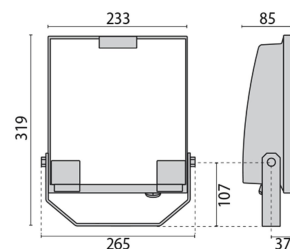

Descrizione

Proiettore LED per interni ed esterni, costituito da:

- Corpo in alluminio pressofuso verniciato polveri poliestere previo trattamento di conversione chimica superficiale
- Diffusore in vetro piano di sicurezza temprato
- Riflettore simmetrico ad altissime prestazioni in alluminio placcato 99,99%, brillantato, ossidato e privo di iridescenza
- Guarnizione in silicone antinvecchiamento
- Pressacavo antistrappo M20x1.5 per cavi Ø 10 - Ø 14 mm
- Viteria esterna in acciaio inox
- Clip in alluminio con molla inox, imperdibili
- Staffa in acciaio verniciata con polveri poliestere previa cataforesi
- A richiesta sono disponibili versioni con ballast dimmerabile
- Versioni con LED a 3000 K e 5000 K sono disponibili a richiesta

DATI FOTOMETRICI

DISEGNI TECNICI

ACCESSORI OPZIONALI

GUELL 1

14172902
Griglia di protezione GUELL 1

14174220
Box connessione IP 66

14173394
Supporto a parete 500 mm GUELL 1/2

14173494
Supporto a parete 1000 mm GUELL 1/2