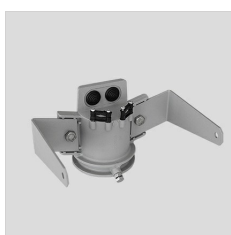

GUELL 1 S/W

Codice	06105794
Attacco:	LED
Sorgente luminosa:	LED
Potenza:	39 W
Colore / RAL:	GR-94 / Grigio metallizzato / Textured
Classe di isolamento:	I
Grado di protezione:	IP 66
IK-J-xxIP:	IK07 3J xx5
CRI:	80
Kelvin:	4000
Fattore di potenza:	COSφ ≥ 0,9
Ottica:	OTTICA SIMMETRICA DIFFONDEnte
Flusso della sorgente:	5558 lm
Flusso di apparecchio:	4890 lm
L:	L70
B:	B10
Lifetime:	150000 h
Ta MIN di apparecchio:	-20°
Ta MAX di apparecchio:	40°

Descrizione

Proiettore LED per interni ed esterni, costituito da:

- Corpo in alluminio pressofuso verniciato polveri poliestere previo trattamento di conversione chimica superficiale
- Diffusore in vetro piano di sicurezza temprato
- Riflettore simmetrico ad altissime prestazioni in alluminio placcato 99,99%, brillantato, ossidato e privo di iridescenza
- Guarnizione in silicone antinvecchiamento
- Pressacavo antistrappo M20x1.5 per cavi Ø 10 - Ø 14 mm
- Viteria esterna in acciaio inox
- Clip in alluminio con molla inox, imperdibili
- Staffa in acciaio verniciata con polveri poliestere previa cataforesi
- A richiesta sono disponibili versioni con ballast dimmerabile
- Versioni con LED a 3000 K e 5000 K sono disponibili a richiesta

DATI FOTOMETRICI

DISEGNI TECNICI

ACCESSORI OPZIONALI

GUELL 1

14172902
Griglia di protezione GUELL 1

14174220
Box connessione IP 66

14173394
Supporto a parete 500 mm GUELL 1/2

14173494
Supporto a parete 1000 mm GUELL 1/2

14453194
Supporto testa palo singolo GUELL 1

14453294
Supporto testa palo doppio GUELL 1

GUELL 1 A/W - GUELL 1 S/W

14173294
Vetro soft GUELL 1

GUELL 1 S/W

14173020
Frangiluce GUELL 1 Simmetrico