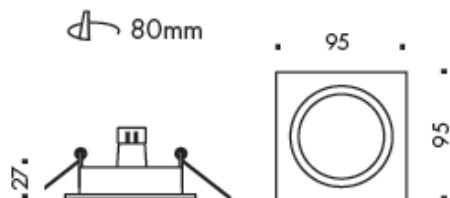

SCHEDA TECNICA
Codice 9088

Descrizione Incasso da interno per installazione a soffitto

Corpo: in alluminio satinato

Vetro: --

Cornice: in alluminio satinato

Minuterie: --

Controcassa: --

Sorgente

Lampada: 1x50W

Attacco: G5,3

Cablaggio: 12V

Cavo: --

Dati prestazionali

Peso: --

Grado di protezione: IP20

Classe d'isolamento: III

Marchi e garanzie

Norme: --

Marchio: CE

Disegno tecnico

Immagine prodotto