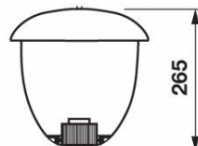

Tensione di Alimentazione:

230V 50Hz

Potenza totale:

75W max

FBT
E27

N Lampade: 1

Tipo: FBT - Fluorescente compatta integrata a risparmio energetico

Attacco: E27

Potenza: 75W

Lampada non fornita