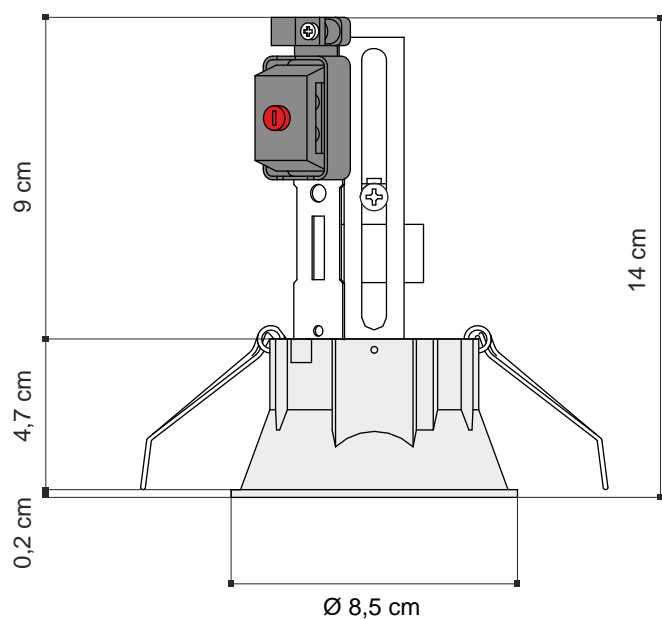

scheda tecnica - data sheet

modello:
modell:

TAPPO

codice:
code:

6329

design:

anno - year:

2007

tipologia:

faretto ad incasso

tipology:

recessed lamp

materiali

alluminio pressofuso

materials:

die-cast aluminium

peso netto - net weight:

0,20 Kg

optional:

**Art. 0203 Plaster kit
Art. 0203 Plaster kit**

finiture - finiture:

**.01 bianco
.01 white**

marcatura:
marking:

CE

simboli costruttivi:
symbols:

F **□** **0,3 m**

Dimensioni - dimensions

7,9 cm

CURVE POLARI - POLAR DIAGRAMS

h. m	Ø m	max Lux	$\alpha = 25^\circ$
1m	0,4	1150	
2m	0,8	287	
3m	1,3	128	
4m	1,7	72	

La presente scheda tecnica è di proprietà di EGOLUCE srl. Tutti i diritti sono riservati. Le fotografie, le descrizioni degli apparecchi, disegni quotati ed i valori fotometrici menzionati sono a titolo indicativo e non costituiscono alcun impegno per la nostra società che si riserva di apportare, in qualsiasi momento e senza preavviso, tutte le modifiche che riterrà opportune.