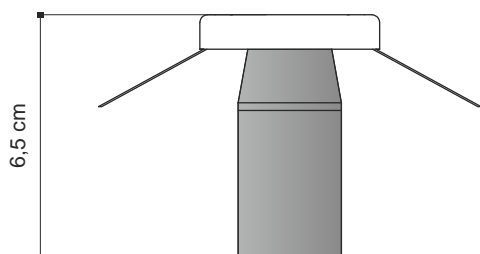

32

modello: modell:	----
codice code:	6028
design:	----
anno - year:	----
tipologia: tipology:	faretto spot
materiali: materials:	metallo metal
luce: light:	diffusa diffuse
lampadine - bulbs:	40W E14
grado IP - IP grade:	IP20
peso netto - net weight:	0,10 Kg
finiture - finishes:	.01 bianco - white .20 ottone lucido- polished brass .22 cromato - chromed .32 nickel spazzolato - nickel mat

marcatura: marking:	CE
simboli costruttivi: symbols:	F

01

20

22

Dimensioni - dimensions

Schema per il fissaggio a plafone
Outline for ceiling fitting

EGOLUCE s.r.l., via I. Newton 12 - 20016 Pero - Milano
telefono +39 02 339586.1 - fax. +39 02 3535112
e-mail: info@egoluce.com - http://www.egoluce.com