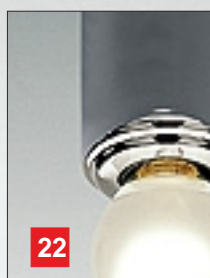

32

modello: modell:	----
codice code:	6028
design:	----
anno - year:	----
tipologia: tipology:	faretto spot
materiali: materials:	metallo metal
luce: light:	diffusa diffuse
lampadine - bulbs:	40W E14
grado IP - IP grade:	IP20
peso netto - net weight:	0,10 Kg
finiture - finishes:	.01 bianco - white .20 ottone lucido- polished brass .22 cromato - chromed .32 nickel spazzolato - nickel mat

marcatura: marking:	CE
simboli costruttivi: symbols:	F

01

20

22

Dimensioni - dimensions

Schema per il fissaggio a plafone
Outline for ceiling fitting

EGOLUCE s.r.l., via I. Newton 12 - 20016 Pero - Milano
telefono +39 02 339586.1 - fax. +39 02 3535112
e-mail: info@egoluce.com - http://www.egoluce.com