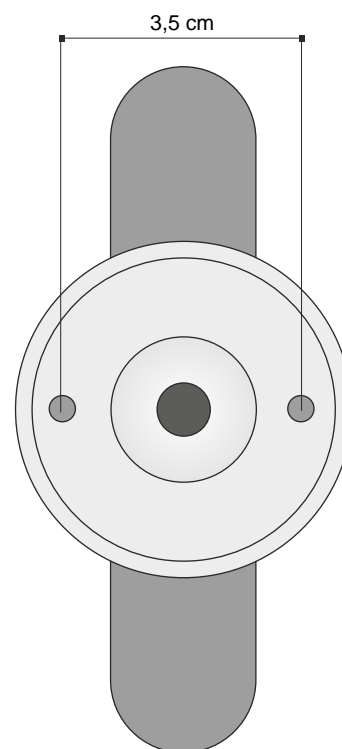

32

modello: modell:	----
codice code:	6028
design:	----
anno - year:	----
tipologia: tipology:	faretto spot
materiali: materials:	metallo metal
luce: light:	diffusa diffuse
lampadine - bulbs:	40W E14
grado IP - IP grade:	IP20
peso netto - net weight:	0,10 Kg
finiture - finishes:	.01 bianco - white .20 ottone lucido- polished brass .22 cromato - chromed .32 nickel spazzolato - nickel mat

marcatura: marking:	CE
simboli costruttivi: symbols:	F

01

20

22

Dimensioni - dimensions

Schema per il fissaggio a plafone
Outline for ceiling fitting

EGOLUCE s.r.l., via I. Newton 12 - 20016 Pero - Milano
telefono +39 02 339586.1 - fax. +39 02 3535112
e-mail: info@egoluce.com - http://www.egoluce.com