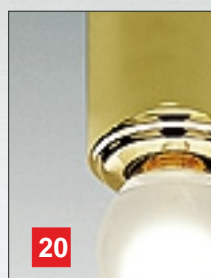

32

modello: modell:	----
codice code:	6028
design:	----
anno - year:	----
tipologia: tipology:	faretto spot
materiali: materials:	metallo metal
luce: light:	diffusa diffuse
lampadine - bulbs:	40W E14
grado IP - IP grade:	IP20
peso netto - net weight:	0,10 Kg
finiture - finishes:	.01 bianco - white .20 ottone lucido- polished brass .22 cromato - chromed .32 nickel spazzolato - nickel mat

marcatura: marking:	CE
simboli costruttivi: symbols:	F

01

20

22

Dimensioni - dimensions

Schema per il fissaggio a plafone
Outline for ceiling fitting

EGOLUCE s.r.l., via I. Newton 12 - 20016 Pero - Milano
telefono +39 02 339586.1 - fax. +39 02 3535112
e-mail: info@egoluce.com - http://www.egoluce.com