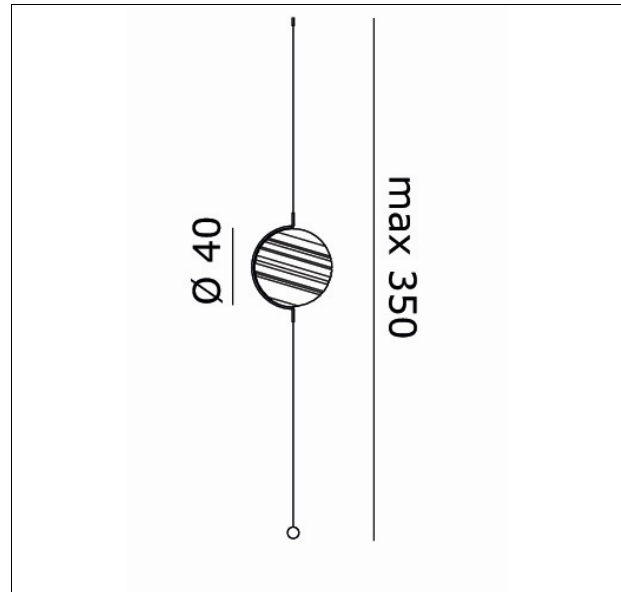

OSTRAS00
Stratosfera SV40 sospensione verticale

Apparecchio – Luminaire

Codice articolo – <i>Item Code</i> :	OSTRAS00
Designer <i>name</i> :	Oriano Favaretto
Tipologia di prodotto :	Sospensione verticale
<i>Product typology</i> :	<i>Vertical suspension</i>
Emissione luminosa :	Diretta/Indiretta
<i>Light emission</i> :	<i>Direct/Indirect</i>

Montatura – Frame

Finitura :	Verniciato grigio chiaro
<i>Finishing</i> :	<i>Painted light grey</i>

Vetro – Glass

Colore - <i>Colour</i> :	Bianco lucido
Colore - <i>Colour</i> :	<i>Glossy white</i>

Dimensioni (cm / Kg / m³) – Dimensions

Altezza – <i>Height</i> :	Max: 350
Larghezza – <i>Width</i> :	
Lunghezza – <i>Length</i> :	
Sporgenza – <i>Projection</i> :	
Diametro – <i>Diameter</i> :	40
Peso – <i>Weight</i> :	6,50
Volume :	0,216

Note