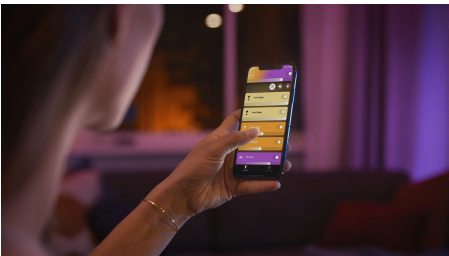

Semplice illuminazione intelligente

Un solo apparecchio che consente di ottenere sia un'illuminazione funzionale che d'atmosfera. La lampada Centris nera è dotata di una plafoniera fissa e tre faretti che possono essere inclinati singolarmente. Imposta ciascuna luce dell'apparecchio su uno dei numerosi colori disponibili per un'atmosfera davvero unica.

Infinite possibilità

- Combina in un unico apparecchio illuminazione funzionale e di atmosfera

Semplice illuminazione intelligente

- Controlla fino a 10 luci in una volta sola con l'app Bluetooth
- Controlla le luci con la tua voce*
- Crea un'esperienza luminosa personalizzata con soluzioni colorate e intelligenti
- Crea l'atmosfera giusta con luci bianche calde o fredde
- Ottieni le ricette luminose perfette per le tue attività quotidiane
- Sblocca tutte le funzionalità di illuminazione intelligente con il Bridge Hue

In evidenza

Combina in un unico apparecchio illuminazione funzionale e di atmosfera

Philips Hue Centris integra funzionalità ed estetica in una lampada da soffitto combinando illuminazione centrale e faretto orientabili individualmente, per mettere in risalto zone diverse di una stanza. Imposta Centris su uno dei numerosi colori disponibili o su una qualsiasi gradazione di luce bianca calda o fredda. In alternativa, puoi impostare ciascun faretto della lampada su una tonalità personalizzata ottenendo un look più vivace.

Controlla fino a 10 luci in una volta sola con l'app Bluetooth

Con l'app Bluetooth di Hue puoi controllare le luci intelligenti all'interno di una stanza. Aggiungi fino a 10 luci intelligenti e controllale con facilità dal tuo dispositivo mobile.