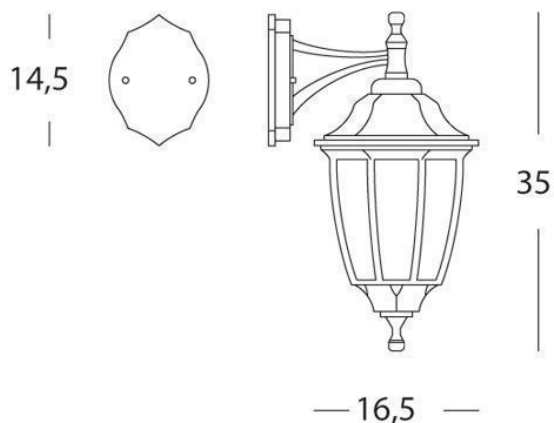

⊕ 60W CE

- 11 -   - 19 -