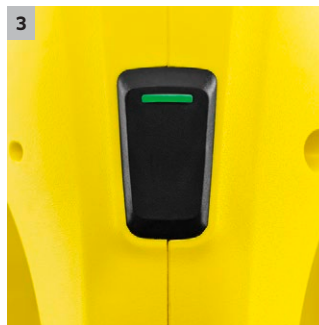

### 1 Leggera

- Si siede comodamente e facilmente in mano senza fargli male.

### 2 Compatto e maneggevole

- E' compatto e maneggevole e molto rapido quando si tratta di pulire superfici lisce.
- Anche i bordi inferiori delle finestre sono più facili da pulire con il nostro aspiragocce.

### 3 Display LED sempre sott'occhio

- Il display Led indica il livello di carica della batteria.