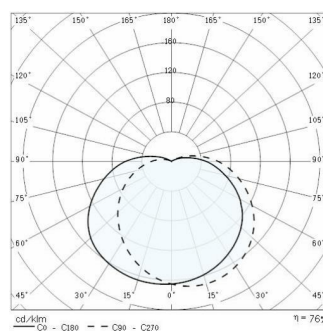

## EKO 26

<b>Codice</b>	300334
<b>Attacco:</b>	E27
<b>Sorgente luminosa:</b>	LAMPADE FLUORESCENTI
<b>Potenza:</b>	1x23 W
<b>Colore / RAL:</b>	WH-87 / Bianco / Goffrato
<b>Classe di isolamento:</b>	II
<b>Grado di protezione:</b>	IP44
<b>IK-J-xxIP:</b>	IK06 1J xx3
<b>Ottica:</b>	OTTICA SIMMETRICA EXTRA DIFFONDENTE
<b>Ta MIN di apparecchio:</b>	-30°
<b>Ta MAX di apparecchio:</b>	35°

### Dati fotometrici