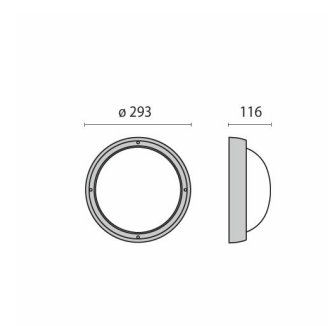

Disegni tecnici