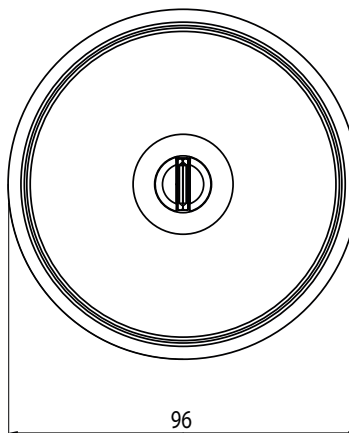

IT.

- Calotta in acciaio temprato 52-54 HRC
- Cilindro d'alta sicurezza a 15 spine con 100.000+ combinazioni
- Nucleo temprato anti-trapano e anti-pick
- Defender anti-trapano e protezione anti-polvere
- Chiusura automatica
- Chiave piatta reversibile con impugnatura gommata
- Dima adesiva per installazione rapida
- Accessori e viteria di montaggio
- Sblocco di emergenza interno
- Dimensioni: Ø 96 x h 50 mm
- Conforme alla norma EN12320:2012 - Grado 6
- Certificato SoldSecure SS102:2019 - Gold
- Tempo di installazione: 25 min

EN

- Hardened 52-54 HRC steel shell
- 15 pin high security cylinder offering more than 100,000 combinations
- Anti-drill and anti-pick tempered hardened core
- Anti-drill defender and dust cover
- Slamlock
- Reversible flat key with rubberised grip
- Adhesive drilling template for quick installation
- Supplied with all the necessary fitting accessories
- Emergency unlocking system
- Dimensions: Ø 96 x h 50 mm
- Complying with EN12320:2012 - Grade 6
- Sold Secure certified SS102:2019 - Gold
- Installation time: 25 min

FR

- Corps serrure en acier trempé 52-54 HRC
- Cylindre à 15 goupilles avec plus de 100 000 combinaisons
- Noyau de cylindre trempé anti-perçage et anti-crochetage
- Protection anti-perçage
- Protection anti-poussière
- Fermeture automatique
- Clé plate et réversible avec poignée caoutchoutée
- Gabarit de perçage pour une installation rapide
- Vis et accessoires de fixation
- Système de déverrouillage d'urgence
- Dimensions: Ø 96 x h 50 mm
- Conforme à la norme EN12320: 2012 - Degré 6
- Certifié SoldSecure SS102: 2019 - Gold
- Temps d'installation: 25 min