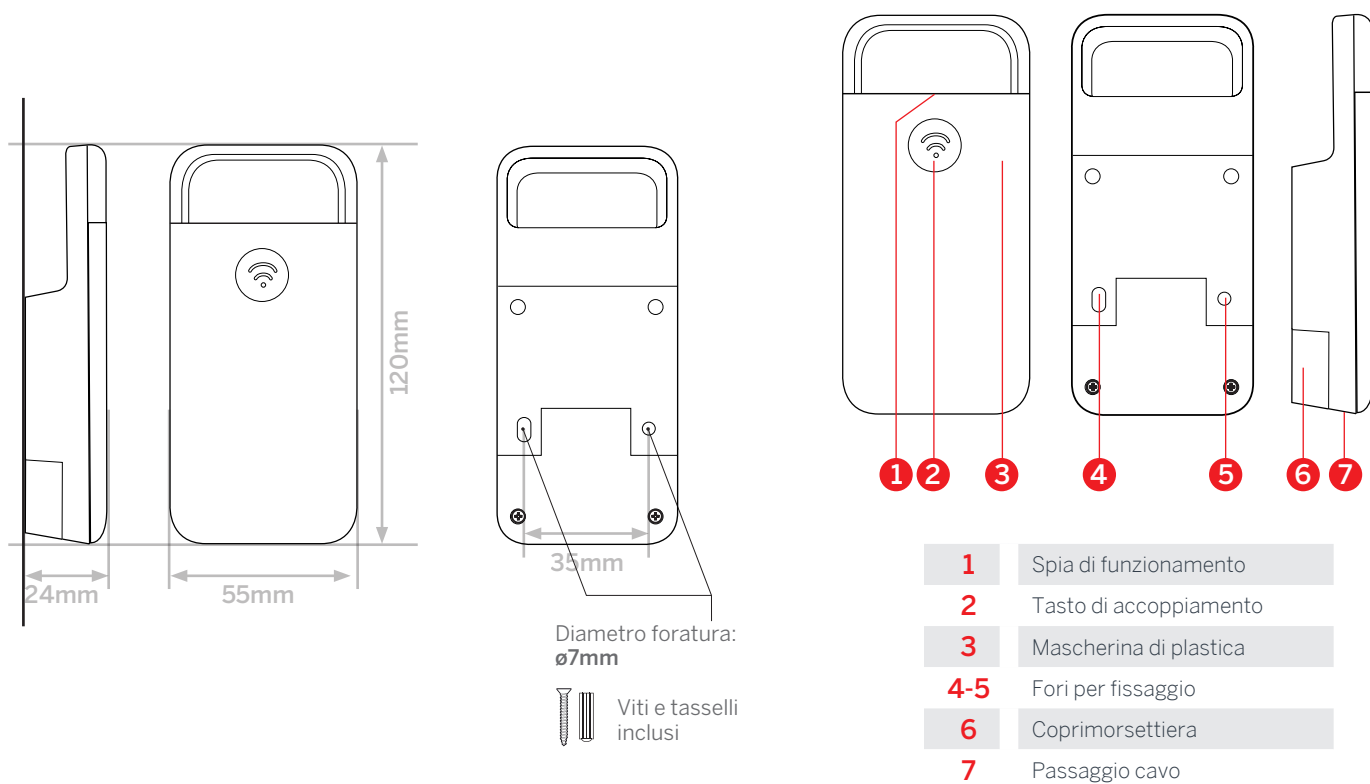

works with the Google Assistant

Compatibile app

At Home

MISURE DEL PRODOTTO

INSTALLAZIONE

In fase d'installazione, per non interrompere il collegamento radio, lasciare che la parte superiore sia più alta di 3cm.

Collegamento

CARATTERISTICHE TECNICHE

Potenza max. del dispositivo comandato	3680 W - 16 A
Funzioni	- Comando ON/OFF radiatore - Informazioni sull'energia consumata (in J, Wh o kWh)
Connessione	Da collegare tra alimentazione e radiatore.
Sezione cavo	fino a 2,5mm ²
Uso	Solo interno
T° di funzionamento	0°C/+40°C
Temperatura di stoccaggio	-20°C/+70°C
Alimentazione	230 Vac/50 Hz
Consumo medio	< 1 W
Installazione	Posa a parete
Colore	Grigio/Bianco puro
Indice di protezione	IP20
Peso	80 g