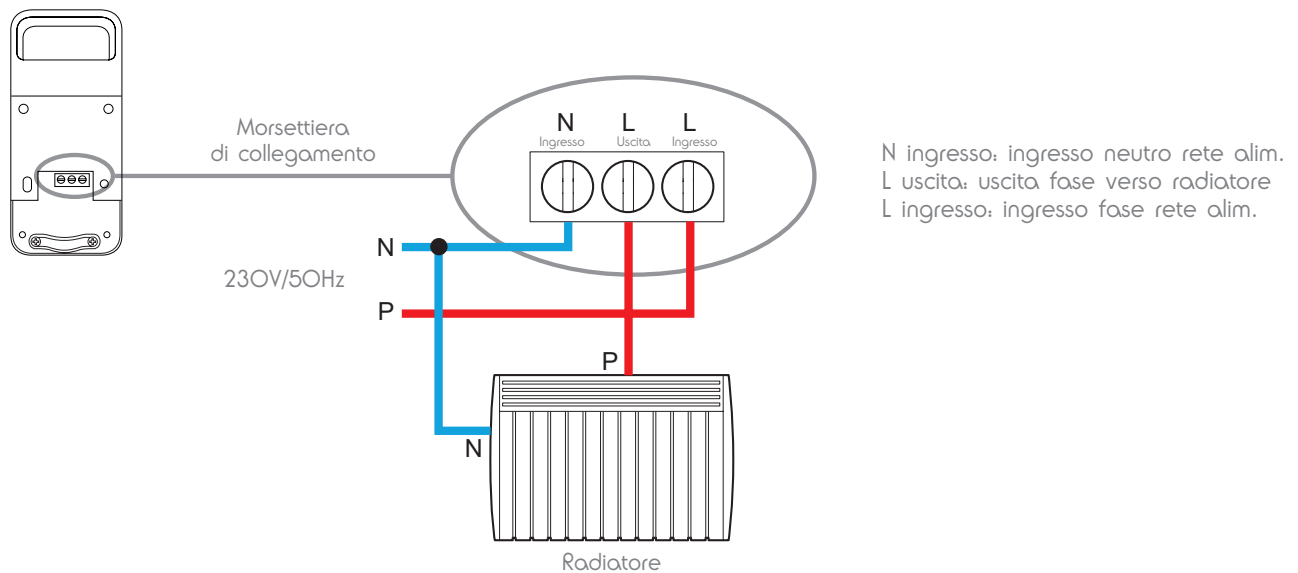

Made in France

Rispetta l'ambiente

PROGRAMMAZIONE E REGOLAZIONE

- Il modulo riscaldamento ON/OFF Wi-Fi permette di accendere e spegnere il riscaldamento. Il modulo va collegato via cavo tra l'alimentatore e una stufetta elettrica con potenza max. 3680W.
- Il comando è possibile ovunque ci si trovi tramite app mobile (iOS, Android - basta avere una connessione Internet) ma anche tramite comando vocale con Amazon Alexa.
- Facile da integrare e da installare, il design sobrio e compatto si adatta perfettamente a qualsiasi ambiente.

works with the Google Assistant

Compatibile app

At Home

MISURE DEL PRODOTTO

INSTALLAZIONE

In fase d'installazione, per non interrompere il collegamento radio, lasciare che la parte superiore sia più alta di 3cm.

Collegamento

CARATTERISTICHE TECNICHE

Potenza max. del dispositivo comandato	3680 W - 16 A
Funzioni	- Comando ON/OFF radiatore - Informazioni sull'energia consumata (in J, Wh o kWh)
Connessione	Da collegare tra alimentazione e radiatore.
Sezione cavo	fino a 2,5mm ²
Uso	Solo interno
T° di funzionamento	0°C/+40°C
Temperatura di stoccaggio	-20°C/+70°C
Alimentazione	230 Vac/50 Hz
Consumo medio	< 1 W
Installazione	Posa a parete
Colore	Grigio/Bianco puro
Indice di protezione	IP20
Peso	80 g