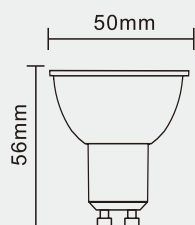

DICROLED TRP DIMMERABILE

Dati Tecnici

Codice	21231
Prodotto	DICROLED TRP DIMMERABILE
Imballo (pz)	10/100
Codice a barre	8012878212319
Peso lordo della scatola in kg	7.55
Peso della lampada in kg	0.075
Lunghezza della scatola in mt	0.625
Larghezza della scatola in mt	0.305
Altezza della scatola in mt	0.21
Classe di appartenenza	LED lamp
Beam angle	60°
Brand of LED	EPISTAR
Power Factor	>0.5

Parametri Elettrici

Potenza nominale della lampadina	7W
Potenza caratteristica	7.5 W
Corrente nominale (mA)	63 mA
Consumo energetico kWh/1000h	7

Parametri di applicazione della luce

Flusso luminoso	650 lm
Efficienza luminosa della lampadina	86.66 lm/W
Temperatura di colore	3000 K
Indice di resa cromatica Ra	≥80
Fattore di mantenimento a fine vita nominale	0.60(350000h)
SDCM	0.7
Imax (cd)	507.1
Cicli di accensione	20000

Caratteristiche

Dimmerabile	YES
Classe energetica dal 2013	A+
Idonea per uso interno	Yes
Applicazione	general
Attacco	GUI10
Forma della lampadina	PAR16