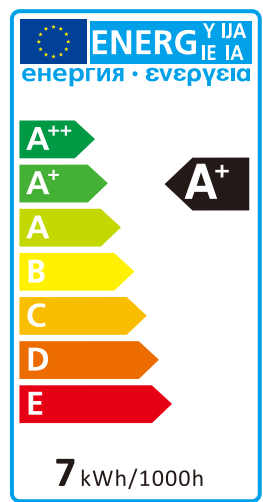

DICROLED TRP DIMMERABILE

Dati Tecnici

Codice	21231
Prodotto	DICROLED TRP DIMMERABILE
Imballo (pz)	10/100
Codice a barre	8012878212319
Peso lordo della scatola in kg	7.55
Peso della lampada in kg	0.075
Lunghezza della scatola in mt	0.625
Larghezza della scatola in mt	0.305
Altezza della scatola in mt	0.21
Classe di appartenenza	LED lamp
Beam angle	60°
Brand of LED	EPISTAR
Power Factor	>0.5

Parametri Elettrici

Potenza nominale della lampadina	7W
Potenza caratteristica	7.5 W
Corrente nominale (mA)	63 mA
Consumo energetico kWh/1000h	7

Parametri di applicazione della luce

Flusso luminoso	650 lm
Efficienza luminosa della lampadina	86.66 lm/W
Temperatura di colore	3000 K
Indice di resa cromatica Ra	≥80
Fattore di mantenimento a fine vita nominale	0.60(350000h)
SDCM	0.7
Imax (cd)	507.1
Cicli di accensione	20000

Caratteristiche

Dimmerabile	YES
Classe energetica dal 2013	A+
Idonea per uso interno	Yes
Applicazione	general
Attacco	GUI10
Forma della lampadina	PAR16

Consistenza Temperatura Colore (SDCM)

Intensità luminosa (max cd.)

Distribuzione spettrale della lampada (180-800nm)