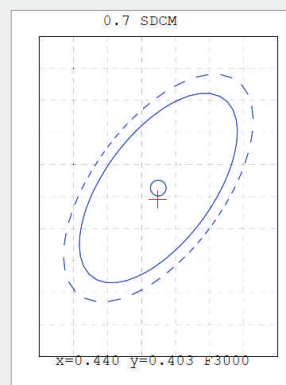

Consistenza Temperatura Colore (SDCM)