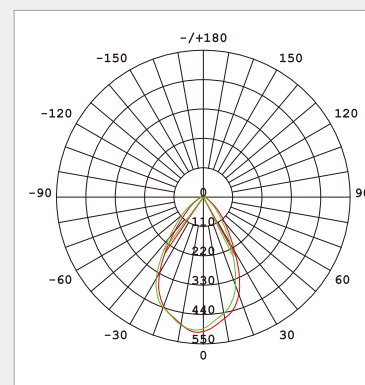

DICROLED TRP DIMMERABILE

Dati Tecnici

Codice	21231
Prodotto	DICROLED TRP DIMMERABILE
Imballo (pz)	10/100
Codice a barre	8012878212319
Peso lordo della scatola in kg	7.55
Peso della lampada in kg	0.075
Lunghezza della scatola in mt	0.625
Larghezza della scatola in mt	0.305
Altezza della scatola in mt	0.21
Classe di appartenenza	LED lamp
Beam angle	60°
Brand of LED	EPISTAR
Power Factor	>0.5

Parametri Elettrici

Potenza nominale della lampadina	7W
Potenza caratteristica	7.5 W
Corrente nominale (mA)	63 mA
Consumo energetico kWh/1000h	7

Parametri di applicazione della luce

Flusso luminoso	650 lm
Efficienza luminosa della lampadina	86.66 lm/W
Temperatura di colore	3000 K
Indice di resa cromatica Ra	≥80
Fattore di mantenimento a fine vita nominale	0.60(350000h)
SDCM	0.7
Imax (cd)	507.1
Cicli di accensione	20000

Distribuzione spettrale della lampada (180-800nm)