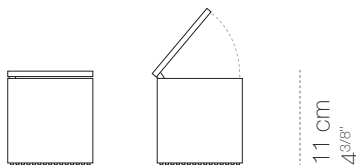

# BRITTO®

FRANCO BETTONICA

10x10 cm  
4"x4"

apparecchio	
materiali	tecopolimeri
utilizzo	interni
tipologia	tavolo
emissione	luce indiretta e concentrata
peso	0,5 kg
tensione	220-240VAC
classe isolamento	2
spina	europea 2 poli
indice protezione	IP20
certificazioni	CE  
design	Franco Bettonica, Mario Melocchi, 1972-2019