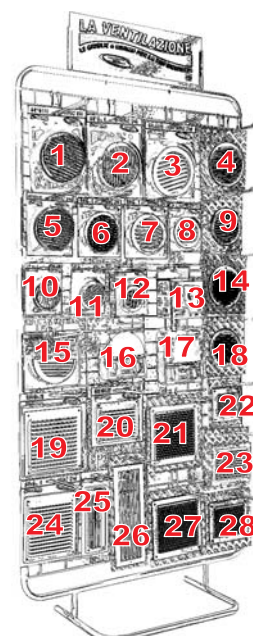

## ESPOSITORI LINEA BLISTER

Pos.	Pezzi	Codice	descrizione prodotto
1	6	TUR160RANQ	Griglia con molle ramata
2	6	TUR160X	Griglia tonda con molle
3	6	T16RX	Griglia tonda da incasso
4	6	GRATU160RQ	Griglia con molle rame
5	6	TUR125RANQ	Griglia tonda ramata
6	12	TUR125X	Griglia tonda con molle
7	12	T12RX	Griglia tonda da incasso
8	12	T10RX	Griglia tonda da incasso
9	6	GRATU125RQ	Griglia con molle rame
10	6	TUR100RANQ	Griglia con molle ramata
11	12	TUR100X	Griglia con molle
12	12	T8RX	Griglia tonda da incasso
13	2	GIOTTO10B	Aspiratore elicoidale
14	6	GRAT160RQ	Griglia tonda rame
15	6	DFR140X	Griglia "dentro-fuori"
16	6	FUTUR125X	Griglia estetica tonda con molle
17	6	QUTUR125X	Griglia estetica quadra con molle
18	6	GZKT125RQ	Griglia tonda aluzink
19	12	AR2323X	Griglia quadra
20	12	BR1714X	Griglia rettangolare
21	6	LAR23ZQ	Griglia quadra aluzink
22	6	GL10RX	Griglia quadra lamiera bianca
23	6	LBR19ZQ	Griglia rettang. aluzink
24	12	AR2023X	Griglia rettangolare
25	12	CR237X	Griglia rettangolare
26	12	PR3713X	Griglia rettangolare
27	6	LAR23RQ	Griglia quadra rame
28	6	LBR19RQ	Griglia rettang. rame

**EXPOAMIX16** Espositore "Tipo A" completo di griglie in plastica e metallo base mm. 1000x2000