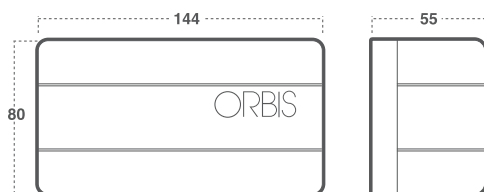

ORBISON / ORBISON DUO

ORBISON è un campanello timbrico bitonale mentre ORBISON DUO ha in più un buzzer che permette di differenziare due chiamate distinte con un unico prodotto.

Dimensioni (mm)

Caratteristiche Tecniche