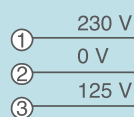

Collegamento

ORBISON