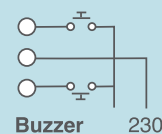

ORBISON / ORBISON DUO

ORBISON è un campanello timbrico bitonale mentre ORBISON DUO ha in più un buzzer che permette di differenziare due chiamate distinte con un unico prodotto.

Dimensioni (mm)

Caratteristiche Tecniche

Modelli

Codice	Modello	Alimentazione	Toni
OB110376CH	ORBISON 12 V	12 V AC	Bitonale
OB110330CH	ORBISON 230 V	230 V AC	Bitonale
OB110416CH	ORBISON DUO 230 V	230 V AC	Bitonale + Buzzer

Collegamento

ORBISON

Din-Don