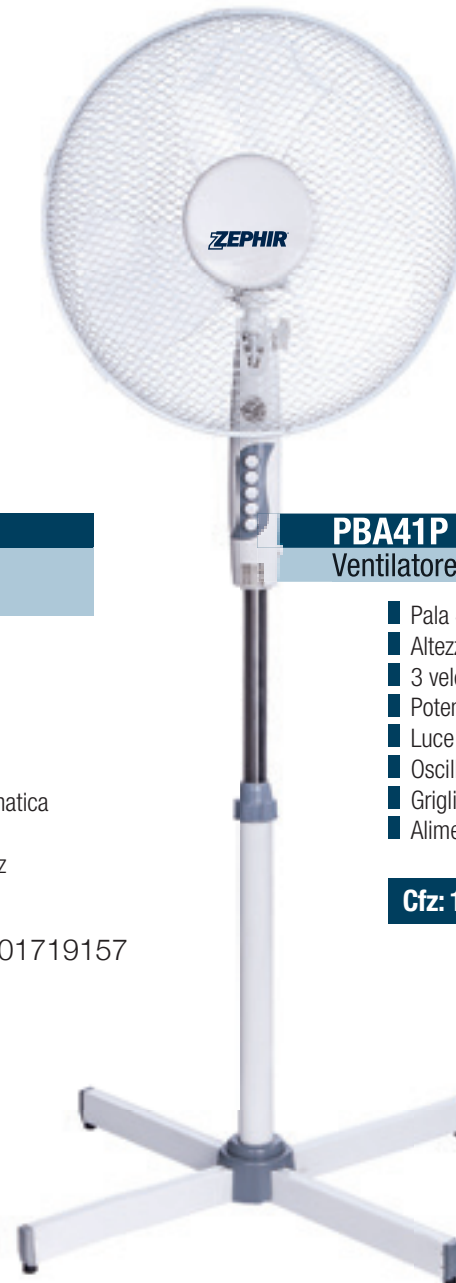

PBA42TLC

Ventilatore a piantana con telecomando e timer

- Pala 40 cm
- Altezza massima 133 cm
- 3 velocità
- Potenza 45W
- Timer
- Telecomando
- Oscillazione laterale automatica
- Griglia a nido d'ape
- Alimentazione 220-240V~50/60Hz

Cfz: 1 EAN 8019101719966

PBA41TM

Ventilatore a piantana con timer

- Pala 40 cm
- Altezza massima 133 cm
- 3 velocità
- Potenza 45W
- Timer
- Oscillazione laterale automatica
- Griglia a nido d'ape
- Alimentazione 230V~50Hz

Cfz: 1 EAN 8019101719157

PBA41P

Ventilatore a piantana

- Pala 40 cm
- Altezza massima 133 cm
- 3 velocità
- Potenza 45W
- Luce notturna
- Oscillazione laterale automatica
- Griglia a nido d'ape
- Alimentazione 220-240V~50/60Hz