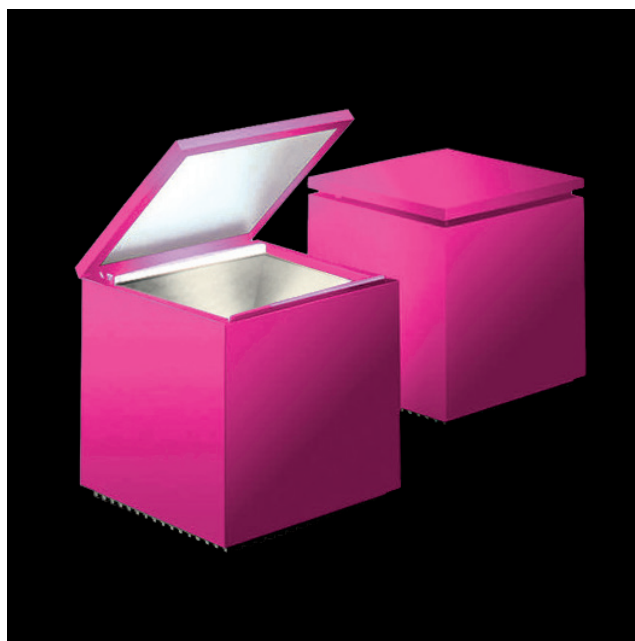

Cuboled

10x10 cm
4"x4"

| apparecchio | |
|-------------------|--|
| materiali | tecnopolimeri |
| utilizzo | interni |
| tipologia | tavolo |
| emissione | luce indiretta e concentrata |
| peso | 0,5 kg |
| tensione | 230V |
| classe isolamento | 2 |
| spina | europea 2 poli disponibile anche spina UK e USA |
| indice protezione | IP20 |
| certificazioni | CE |
| design | Luta Bettonica, Mario Melocchi, 1972/2012 |

| lampada | |
|--------------------|--------|
| sorgente | LED |
| numero LED | 1 |
| potenza | 2W |
| temperatura colore | 2.700K |
| CRI | ≥ 90 |

finiture

flash colour fucsia
cod 246L

flash colour giallo
cod 247L