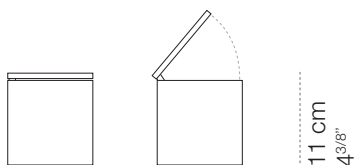

Cuboled

10x10 cm
4"x4"

| apparecchio | |
|-------------------|--|
| materiali | tecnopolimeri |
| utilizzo | interni |
| tipologia | tavolo |
| emissione | luce indiretta e concentrata |
| peso | 0,5 kg |
| tensione | 230V |
| classe isolamento | 2 |
| spina | europea 2 poli disponibile anche spina UK e USA |
| indice protezione | IP20 |
| certificazioni | CE |
| design | Luta Bettonica, Mario Melocchi, 1972/2012 |